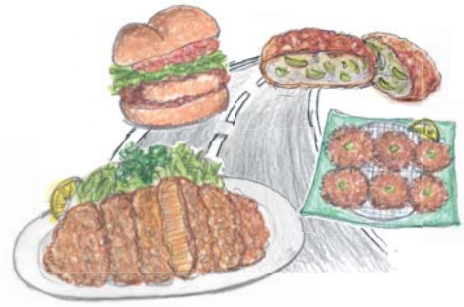

## コラボサービス

2017年9月17日 → 11月下旬  
※りんご狩りのシーズン中

### 沼田ピクニック → とんかつ街道

沼田ピクニックのりんご園の後に、とんかつ街道のお店で食事した方にサービス！（「沼田ピクニックからの紹介」とお声がけください。）

#### サービス内容

- |           |                        |
|-----------|------------------------|
| とんかつトミタ   | ソフトドリンク1杯サービス          |
| レストラン ポマト | ソフトドリンク1杯サービス          |
| 和食まるきち    | ソフトドリンク1杯サービス          |
| とんかつ金重    | 地元りんご使用オリジナルドリンク1杯サービス |
| 食事処あづま    | 1グループにそばのから揚げ1個サービス    |